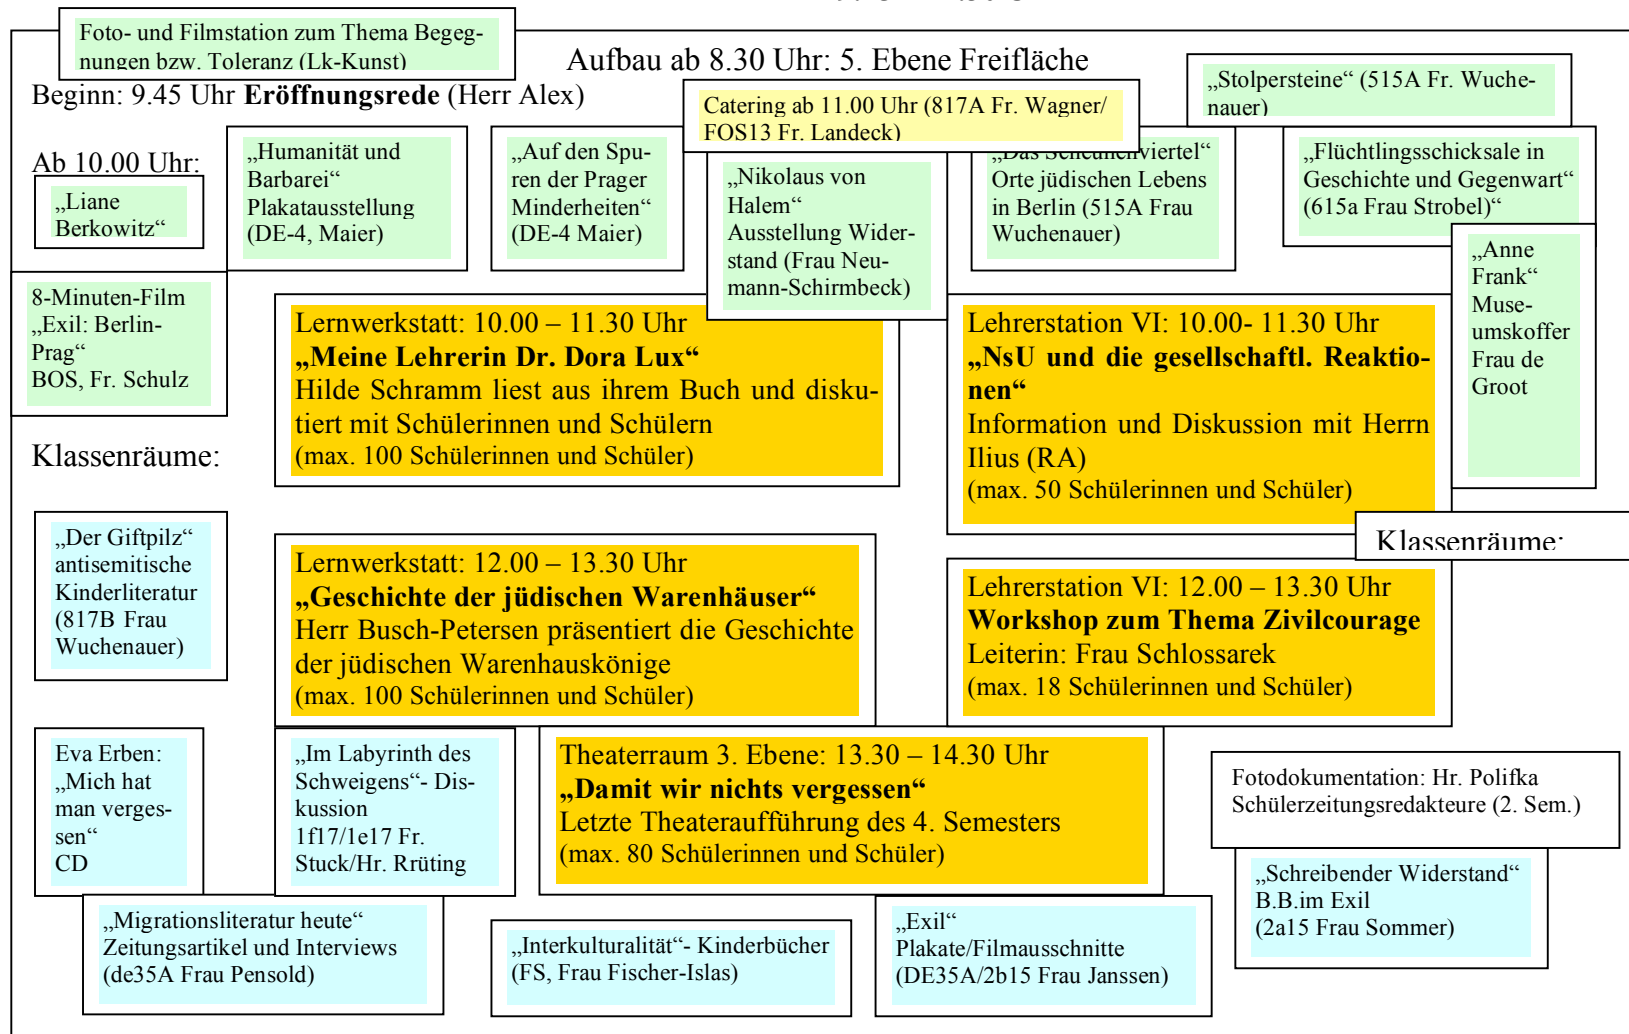

**Vorläufiges Programm für den 1. Projekttag  
anlässlich des Gedenktages an die Opfer des Nationalsozialismus  
am 27.01. 2015  
9.45 – 14.30 Uhr**

**Außerschulische Lernorte:**  
1a17 Fr. Buttke-witz (20) /1d 17 Hr. Compacci (15)/1b17 (10)Fr. Maier  
**„Gesicht zeigen“**  
Workshop zum Thema Nationalsozialismus  
9.00-13.00 Uhr (3x 15 Schülerinnen und Schüler)  
Ort: Flensburger Straße 3, S-Bahnbögen 416-422, S-Bahnhof Bellevue (120 Euro)

**Workshop „Jugend im NS-zwischen Ver-einnahme u. Ausgrenzung“**  
Haus der Wannseekonferenz  
9.00 – 15.00 Uhr  
Sowi 1SW1, 1b17 (5 Schüler)  
Fr. Seidel-Schulz